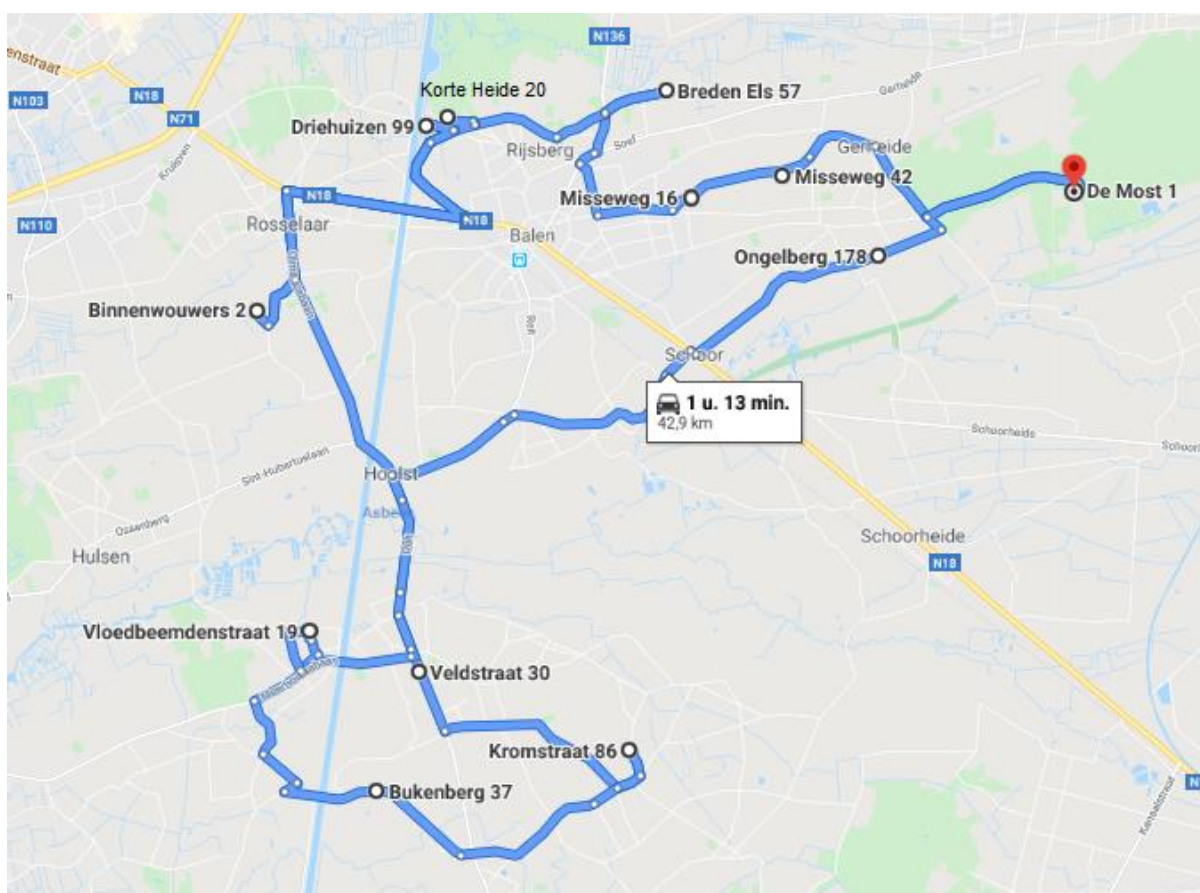

Lokaal op vakantie met LETS

'Fietszoektocht door Zandland'

Lokaal Economisch Transactie Systeem

Diensten, kennis en spullen ruilen in je buurt

Schrijf het symbool/teken/de letter/...op en maak er een zin mee.
Het cijfer in de kleine bol geeft de plaats aan in de zin

Adressenlijst

Bij onderstaande adressen vind je een affiche.

Je kan alle letters/symbolen vinden per regio. Dus als je alle adressen in bv Geel zoekt kun je de gezochte zin/slogan maken. Idem voor Mol en Balen.

De affiches zullen tot 20 augustus 2020 te zien zijn op de adressen.

	Balen
1	De Most 1
2	Misseweg 42
3	Misseweg 16
4	vzw Marjolein, Breden Els 57
5	Korte heide 20

6	Binnenwouwers 2 (zandweg volgen tot waar Yurt staat aan rechtse kant ± 500m)
7	Driehuizen 99
8	Veldstraat 30
9	Kromstraat 86
10	Bukenberg 37
11	Vloedbeemdenstraat 19
12	Ongelberg 178

Klik [hier](#) om de link in google maps te openen

De route kan je vinden op onze website www.letszandland.be

Steek je antwoord schriftelijk in de brievenbus bij een locatie naar keuze waar je een affiche aantrof.
Vermeld je naam en adres en eventueel telnr en email adres.