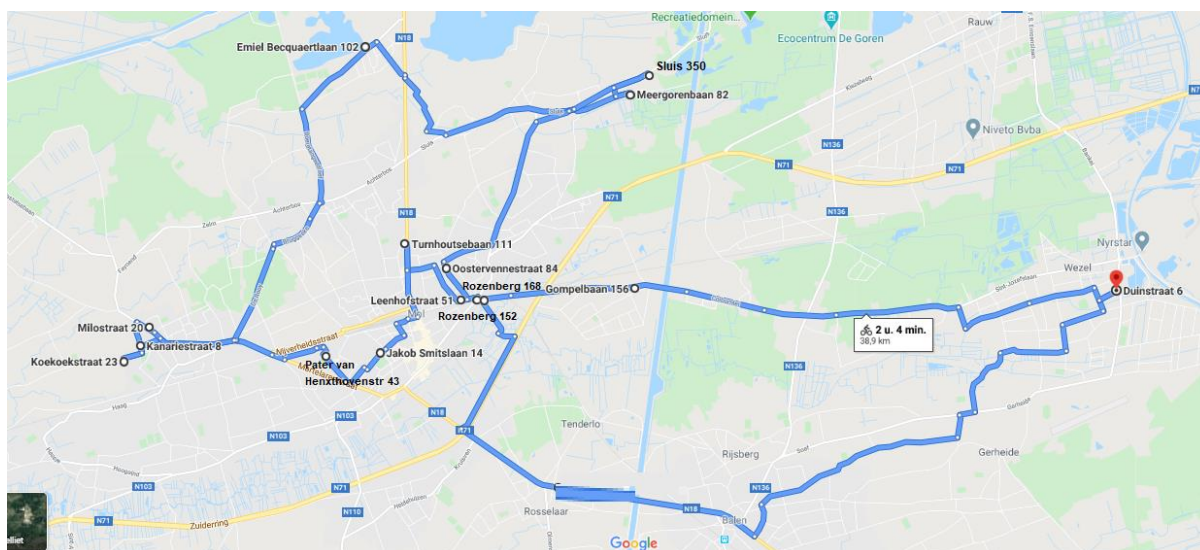

Lokaal op vakantie met LETS

'Fietszoektocht door Zandland'

Lokaal Economisch Transactie Systeem

Diensten, kennis en spullen ruilen in je buurt

Schrijf het symbool/teken/de letter/...op en maak er een zin mee.
Het cijfer in de kleine bol geeft de plaats aan in de zin

Adressenlijst Mol

Bij onderstaande adressen vind je een affiche.

Je kan alle letters/symbolen vinden per regio. Dus als je alle adressen in bv Geel zoekt kun je de gezochte zin/slogan maken. Idem voor Mol en Balen.

De affiches zullen tot 20 augustus 2020 te zien zijn op de adressen.

	Mol
1	Rozenberg 152
2	Rozenberg 168
3	Gompelbaan 156
4	Duinstraat 6
5	Leenhofstraat 51

6	Pimpernieuw vzw (plantenasiel en textielatelier) Turnhousebaan 111
7	Jakob Smitslaan 14
8	Pater van Henxthovenstraat 43 (aan zijkant van het huis)
9	Kanariestraat 8
10	CSA Mosterdzaadje Koekoeksstraat 23 B (zandweg opgaan)
11	Milostaat 20
12	Emiel Becquaertlaan 102
13	Sluis 350
14	Meergorenbaan 82
15	Oostervennenstr 84

Klik [hier](#) om de link in google maps te openen

De route kan je vinden op onze website www.letszandland.be

Steek je antwoord schriftelijk in de brievenbus bij een locatie naar keuze waar je een affiche aantrof.
Vermeld je naam en adres en eventueel telnr en email adres.