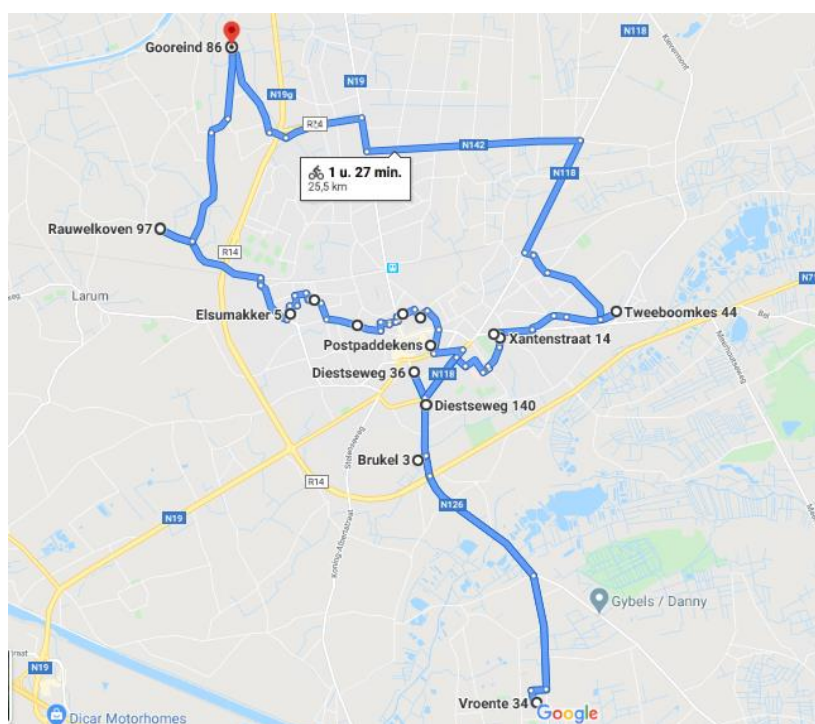

Lokaal op vakantie met LETS

'Fietszoektocht door Zandland'

Lokaal Economisch Transactie Systeem

Diensten, kennis en spullen ruilen in je buurt

Schrijf het symbool/teken/de letter/...op en maak er een zin mee.
Het cijfer in de kleine bol geeft de plaats aan in de zin

Adressenlijst Geel

Bij onderstaande adressen vind je een affiche.

Je kan alle letters/symbolen vinden per regio. Dus als je alle adressen in bv Geel zoekt kun je de gezochte zin/slogan maken. Idem voor Mol en Balen.

De affiches zullen tot 20 augustus 2020 te zien zijn op de adressen.

	Geel
1	Gooreind 86
2	Tweeboomkes 44
3	Rijn 17
4	Xantenstraat 14
5	Vroente 34

6	Brukel 3 (zoek de voordeur)
7	Diestseweg 36
8	Diestseweg 140
9	Postpaddekes 13
10	Schoolsteeg 9
11	Achterpad 3
12	Elsu 1
13	Elsumerblok 16
14	Elsu 5
15	Rauwelkoven 97

Klik [hier](#) om de link in google maps te openen

De route kan je vinden op onze website www.letszandland.be

Steek je antwoord schriftelijk in de brievenbus bij een locatie naar keuze waar je een affiche aantrof.
Vermeld je naam en adres en eventueel telnr en email adres.